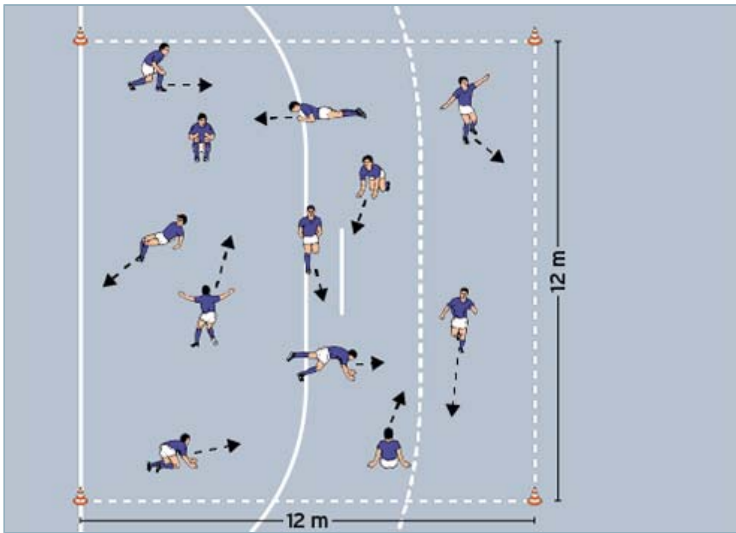

BAMBINI

SPIEL 1: Safaripark

von Thomas Staack (28.01.2014)

Organisation

- An einer Hallenwand ein 12 x 12 Meter großes Feld markieren
- Die Kinder postieren sich frei im Feld

Ablauf

- Die Bambini besuchen einen Safaripark, in dem viele Tiere frei herumlaufen.
- Die Bambini laufen durch das Feld und ahmen die Bewegungen von frei wählbaren Tieren nach.

Variationen

- Der Trainer gibt bestimmte Tiere vor, die die Kinder nachahmen müssen.
- Auf ein Trainerkommando verschiedene vorgegebene Bewegungen ausführen.
 - Affe: In der Hocke durch das Feld springen.
 - Elefant: Auf den Boden stampfen.
 - Hund: Auf allen Vieren laufen.
 - Schlange: Über den Boden kriechen.
 - Vogel: Mit ausgebreiteten Armen durch das Feld laufen.
- Ein Kind wählt ein Tier aus, das die anderen jeweils nachahmen müssen. Anschließend bestimmt der nächste Spieler ein anderes Tier usw.