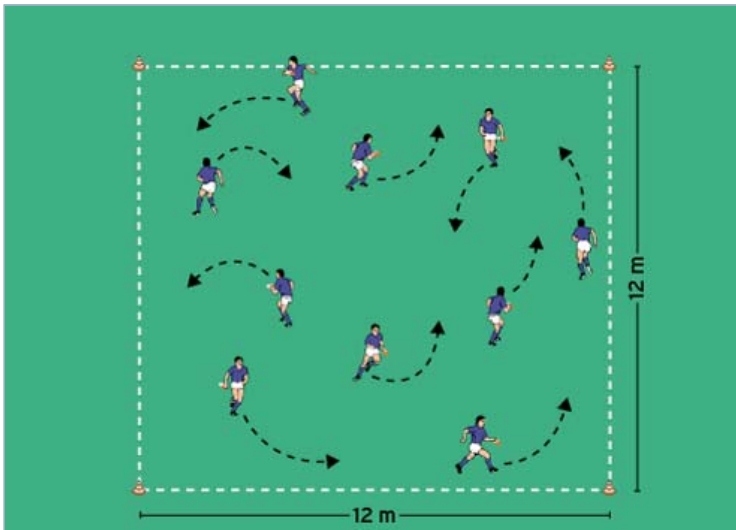

BAMBINI

SPIEL 1: Paketboten

von Thomas Staack (13.08.2013)

Organisation

- Ein 12 x 12 Meter großes Feld markieren
- Die Kinder im Feld verteilen
- Jeder Spieler erhält 1 Hütchen

Ablauf

- Die Bambini arbeiten als Paketboten. Zunächst müssen sie die Pakete aus dem Lager holen.
- Die Kinder laufen mit den kleinen leichten Hütchen in den Händen durch das Feld.
- Sie werfen das Hütchen in die Luft, lassen es auf den Boden fallen und heben es wieder auf.

Variationen

- Die Kinder versuchen, das Hütchen in der Luft zu fangen.
- Die Kinder klatschen die Mitspieler mit der freien Hand ab.
- Auf ein Trainerkommando berühren die Kinder mit ihren Hütchen das Hütchen eines Mitspielers.
- Das Hütchen auf ein Trainerkommando aus einer Hand in die andere übergeben.
- Einen Wettbewerb durchführen: Die Kinder tragen das Hütchen auf dem Kopf.
- Welcher Spieler kann durch das Feld laufen, ohne dass das Hütchen herunterfällt?