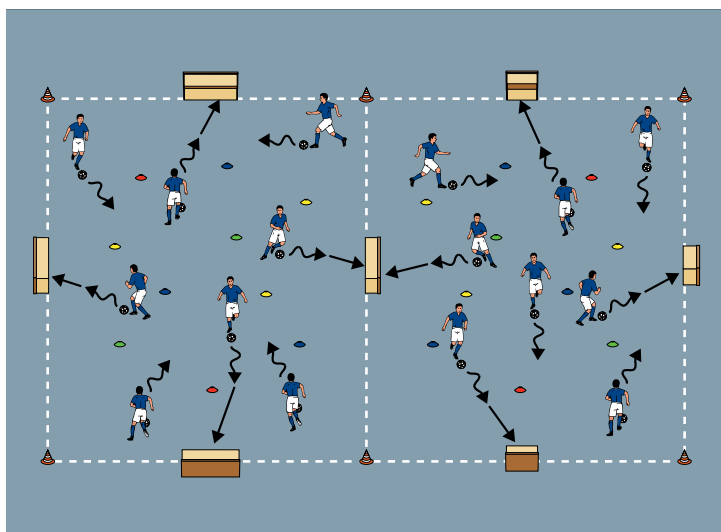

THEMA: IN DER HALLE GROSSE GRUPPEN TEILEN

SPIEL 3:

DSCHUNGELBÄUME

ORGANISATION

- ▶ Den Aufbau und die Organisation beibehalten.

ABLAUF

- ▶ Die Kinder erforschen den Dschungel und weichen den Bäumen aus.
- ▶ Die Kinder dribbeln durch den Hütchenwald und schießen auf die Kastentore.

VARIATIONEN

- ▶ Die Kastentore seitlich aufstellen.
- ▶ Die Kastentore umdrehen oder hinlegen.
- ▶ Nur mit rechts/links dribbeln.

TIPPS UND KORREKTUREN

- ▶ Einfache Hindernisse wählen.
- ▶ Für viele Erfolgserlebnisse der Kinder sorgen.
- ▶ Alle Bewegungsaufgaben vormachen.