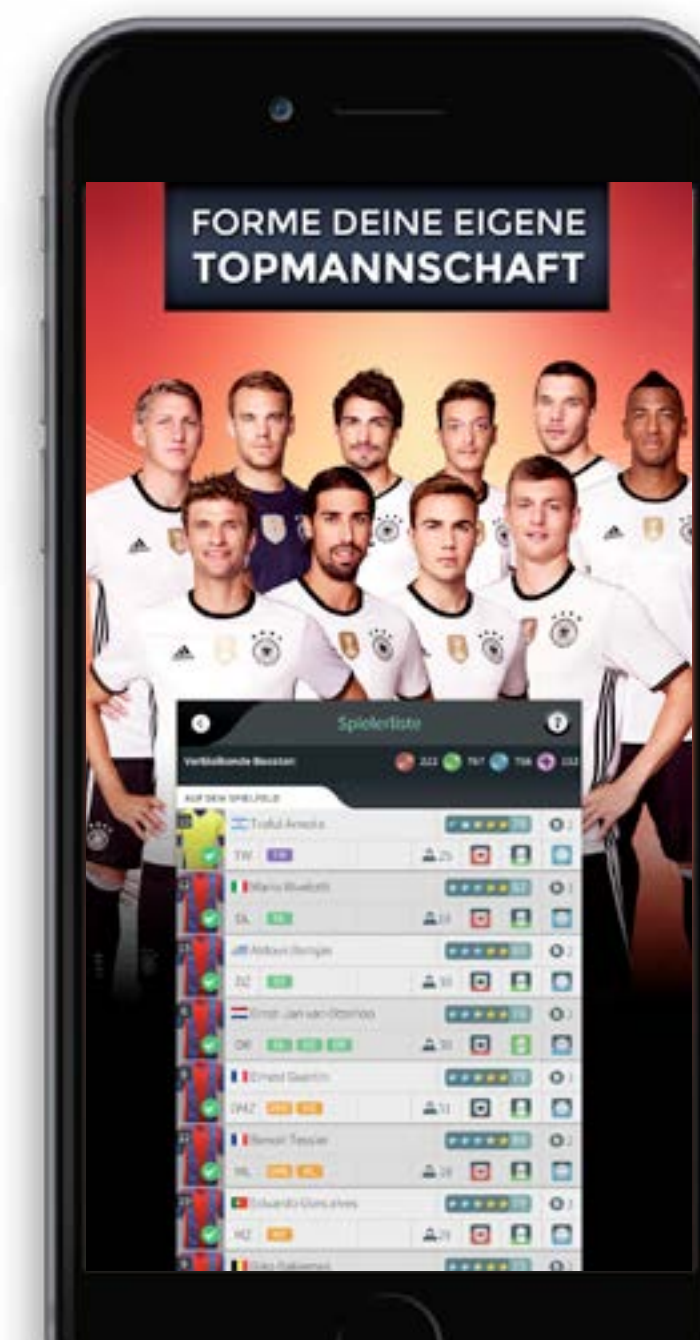

Z N K T R O H N
E T Ü G S I C Ö

Thomas Müller

Lösung: Torhütername

In jeder Reihe ist ein Bild falsch.
Suche es und kreise es ein!

- ⚽ ⚽ ⚽ ⚽ ⚽ ⚽ ⚽ ⚽ ⚽
- 🏆 🏆 🏆 🏆 🏆 🏆 🏆 🏆 🏆
- 🇪🇸 🇪🇸 🇪🇸 🇪🇸 🇪🇸 🇪🇸 🇪🇸 🇪🇸 🇪🇸
- 👕 👕 👕 👕 👕 👕 👕 👕 👕
- 👁️ 👁️ 👁️ 👁️ 👁️ 👁️ 👁️ 👁️ 👁️
- 😊 😊 😊 😊 😊 😊 😊 😊 😊
- 2:0 2:0 0:0 2:0 2:0 2:0 2:0

Lösung: 1) Bild 6, 2) Bild 8, 3) Bild 6, 4) Bild 8, 5) Bild 6, 7) Bild 3

PRODUKTE

DFB-Magazin für Kids – Fußballspaß mit Paule (erscheint viermal im Jahr)

PRODUKTE

Goal One App

PRODUKTE

Puzzle „Die Nationalmannschaft“ (1000 Teile)