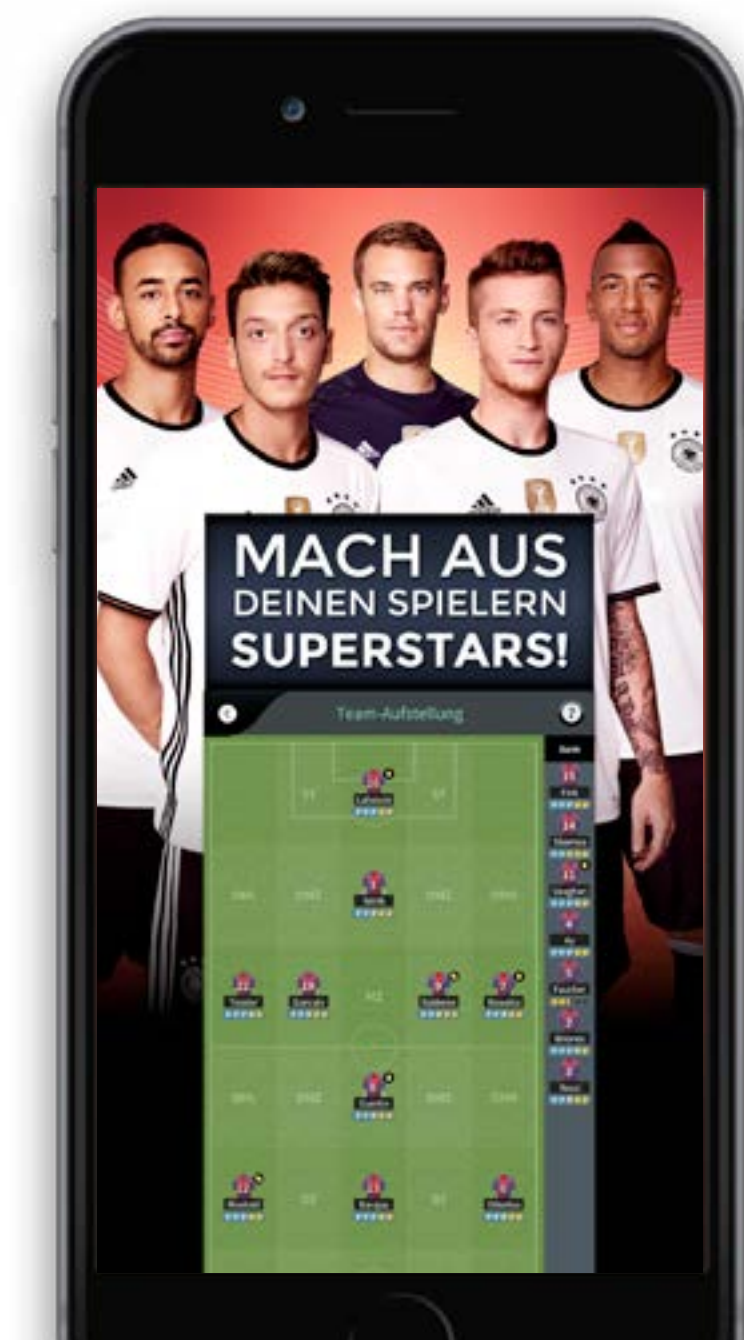

Z N K T R O H N
E T Ü G S I C Ö

Thomas Müller

Lösung: Torhütername

In jeder Reihe ist ein Bild falsch.
Suche es und kreise es ein!

- ⚽ ⚽ ⚽ ⚽ ⚽ ⚽ ⚽ ⚽ ⚽
- 🏆 🏆 🏆 🏆 🏆 🏆 🏆 🏆 🏆
- 🇪🇸 🇪🇸 🇪🇸 🇪🇸 🇪🇸 🇪🇸 🇪🇸 🇪🇸 🇪🇸
- 👕 👕 👕 👕 👕 👕 👕 👕 👕
- 👁️ 👁️ 👁️ 👁️ 👁️ 👁️ 👁️ 👁️ 👁️
- 😊 😊 😊 😊 😊 😊 😊 😊 😊
- 2:0 2:0 0:0 2:0 2:0 2:0 2:0

Lösung: 1) Bild 6, 2) Bild 8, 3) Bild 6, 4) Bild 8, 5) Bild 6, 7) Bild 3

PRODUKTE

DFB-Magazin für Kids – Fußballspaß mit Paule (erscheint viermal im Jahr)

PRODUKTE

Goal One App

PRODUKTE

Puzzle „Die Nationalmannschaft“ (1000 Teile)