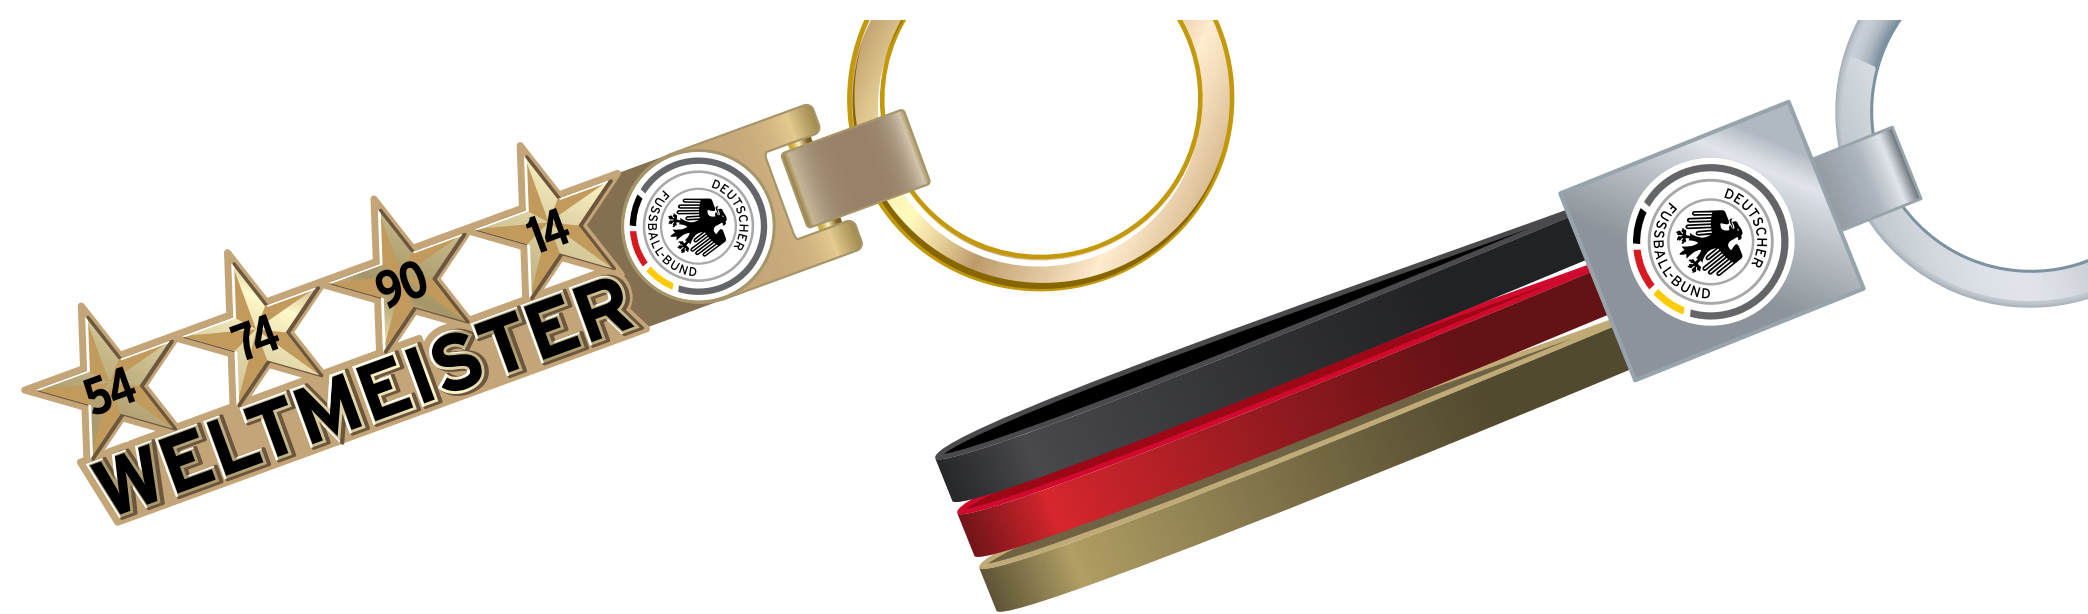

Nationalmannschaft – Schlüsselanhänger