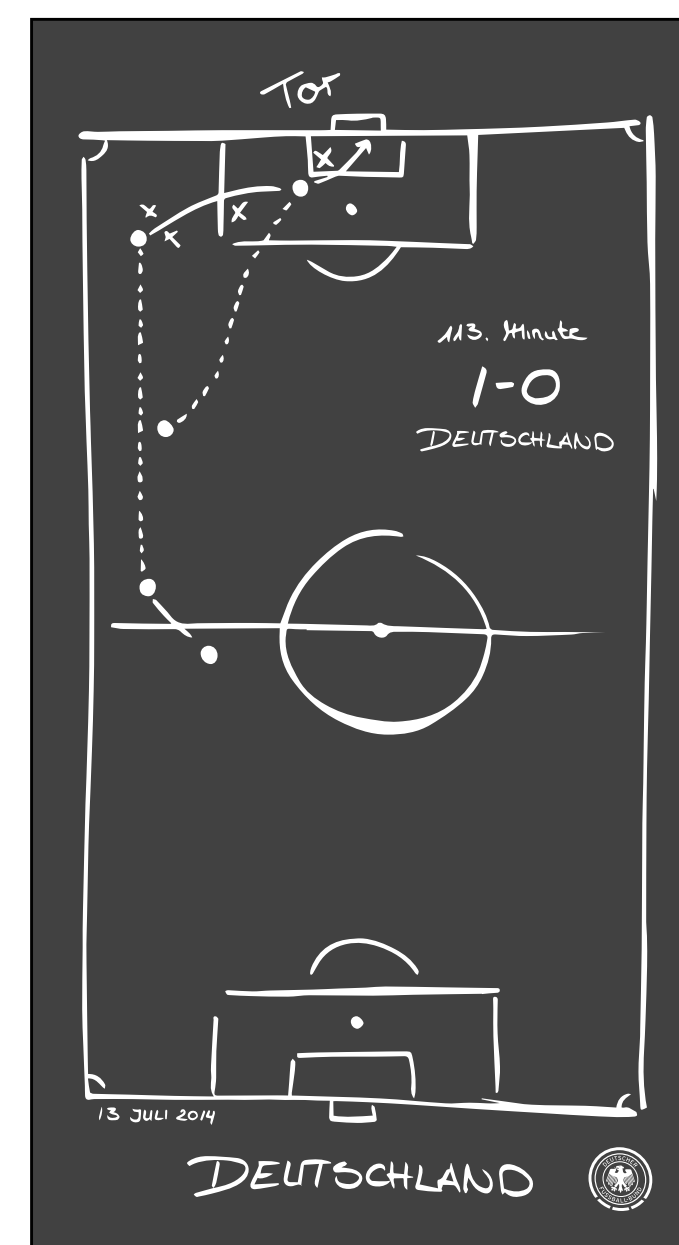

DFB-Beach Towel