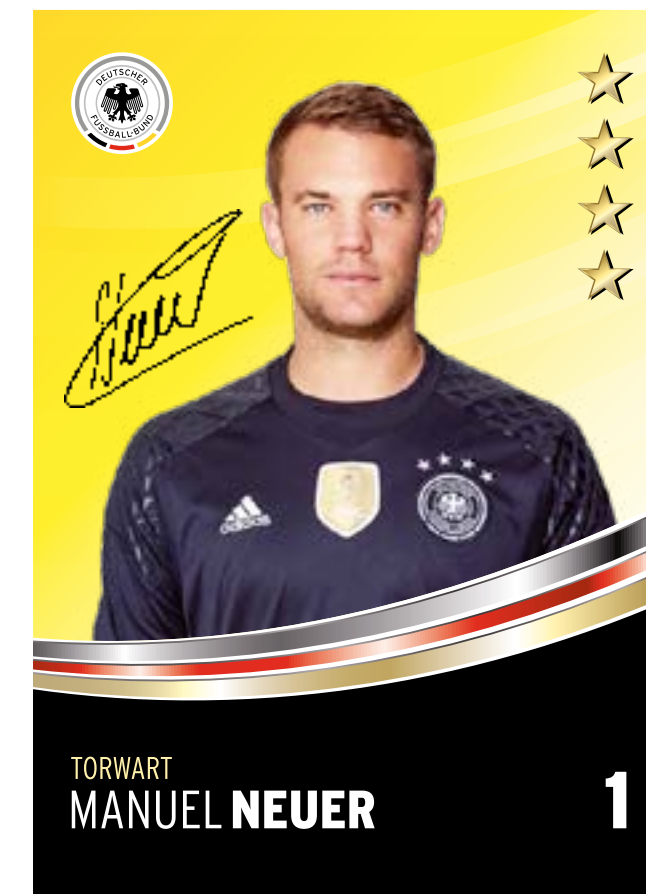

Redefining Relationships

PRODUKTE

Kundenbindungsprogramm mit Henkel -
POS-Aufsteller

DFB-Prämien

PRODUKTE

Kundenbindungsprogramm bei REWE - DFB-Sammelalbum

DFB-Sammelkarten

POS-Aufsteller inkl. Completer Produkte