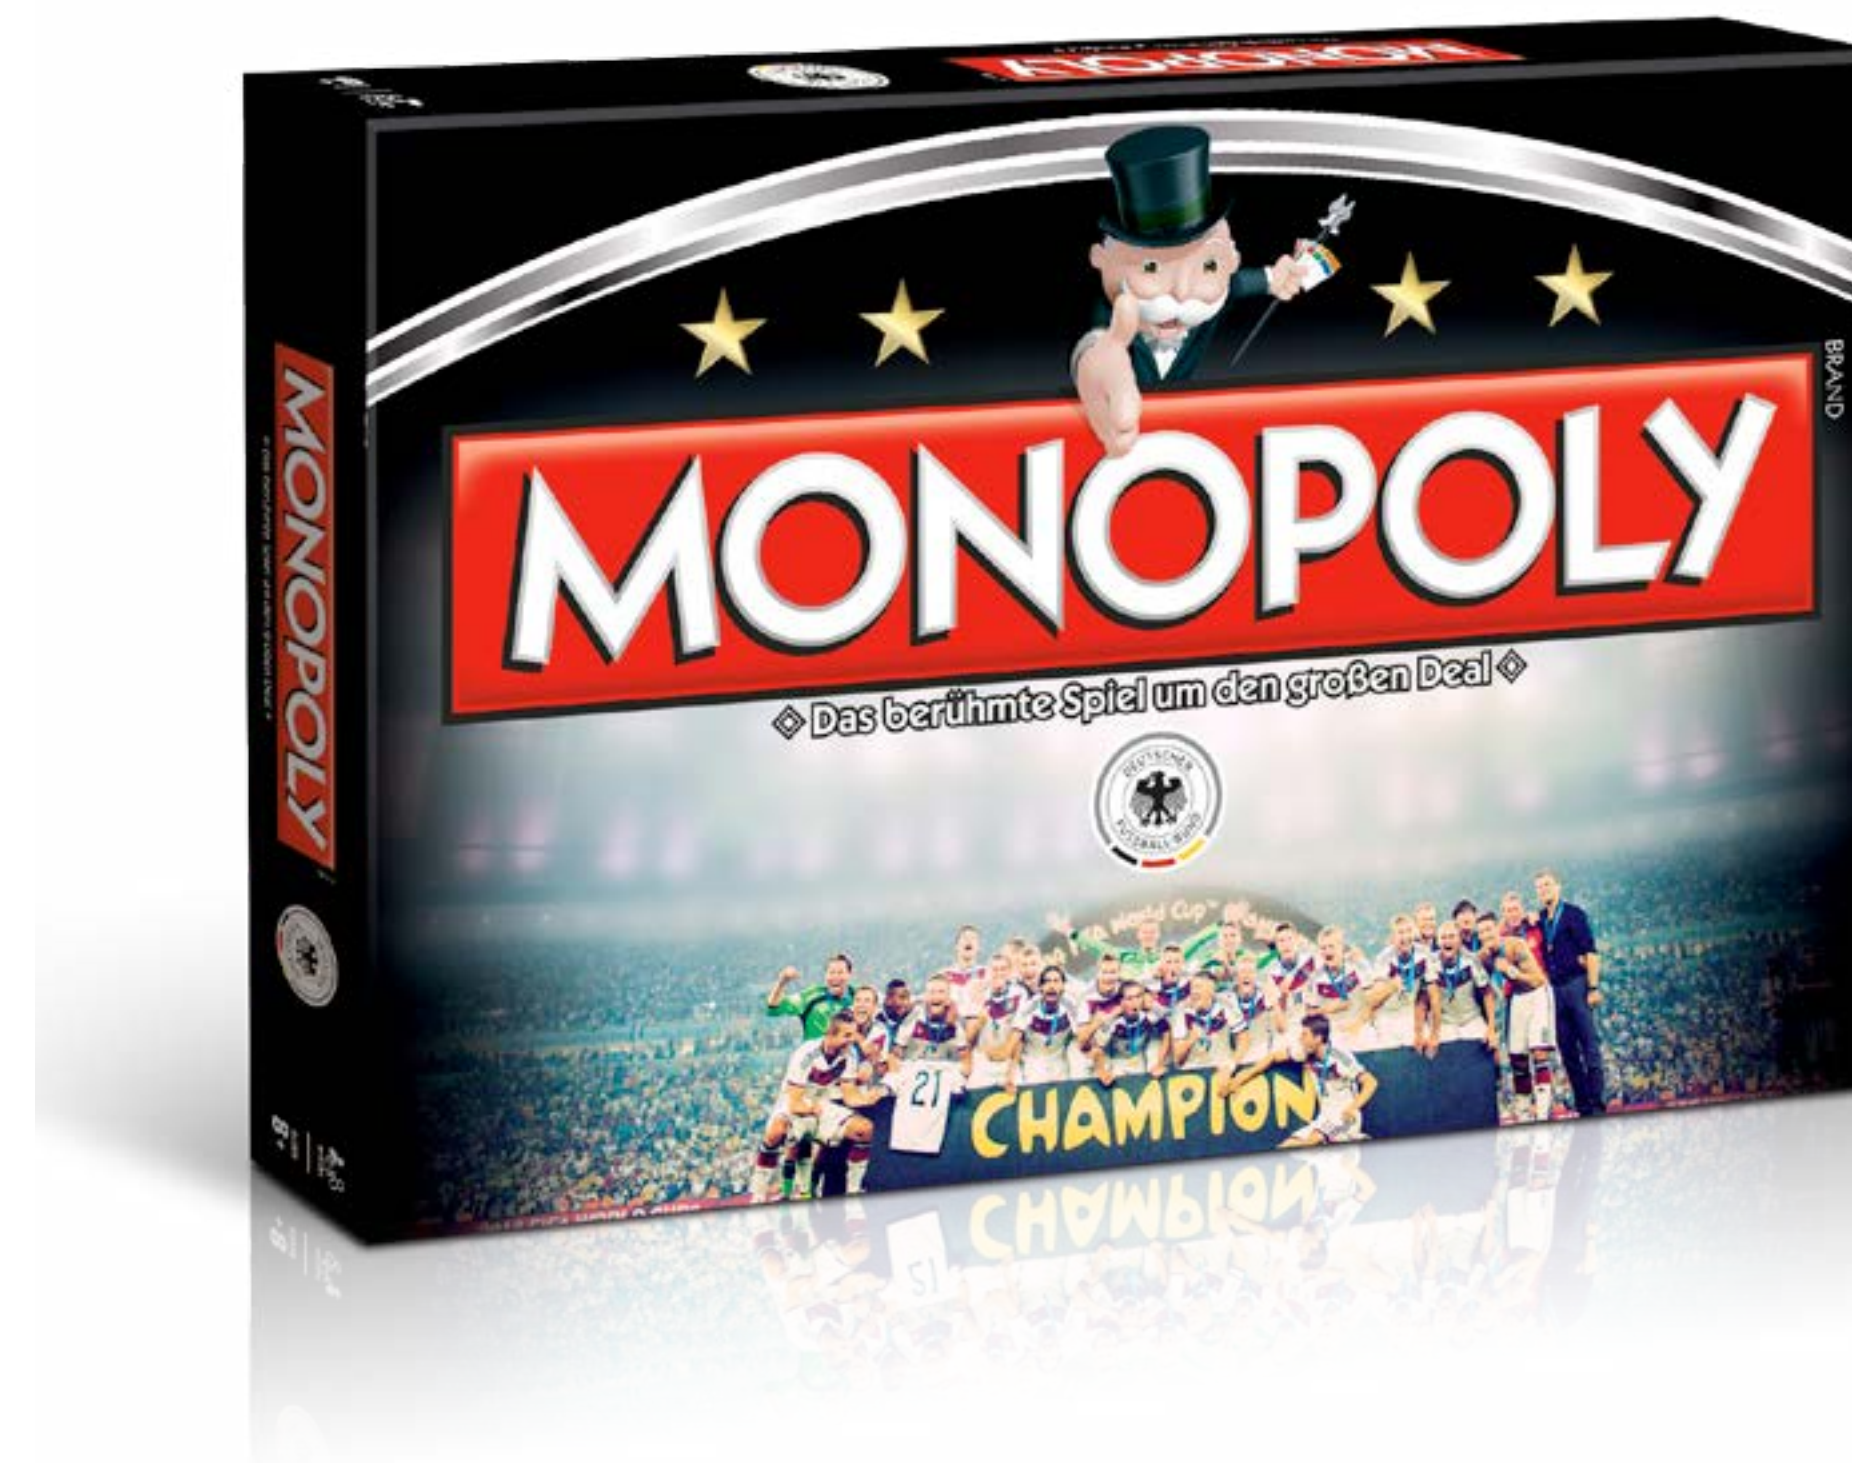

Gravurbeispiele

Love Bridge Armband DFB /längenverstellbar

Unity Bracelet Adler + Logo

PRODUKTE

Charms, Charm Kette und Charm Armbänder

PRODUKTE

Monopoly

Trivial Pursuit