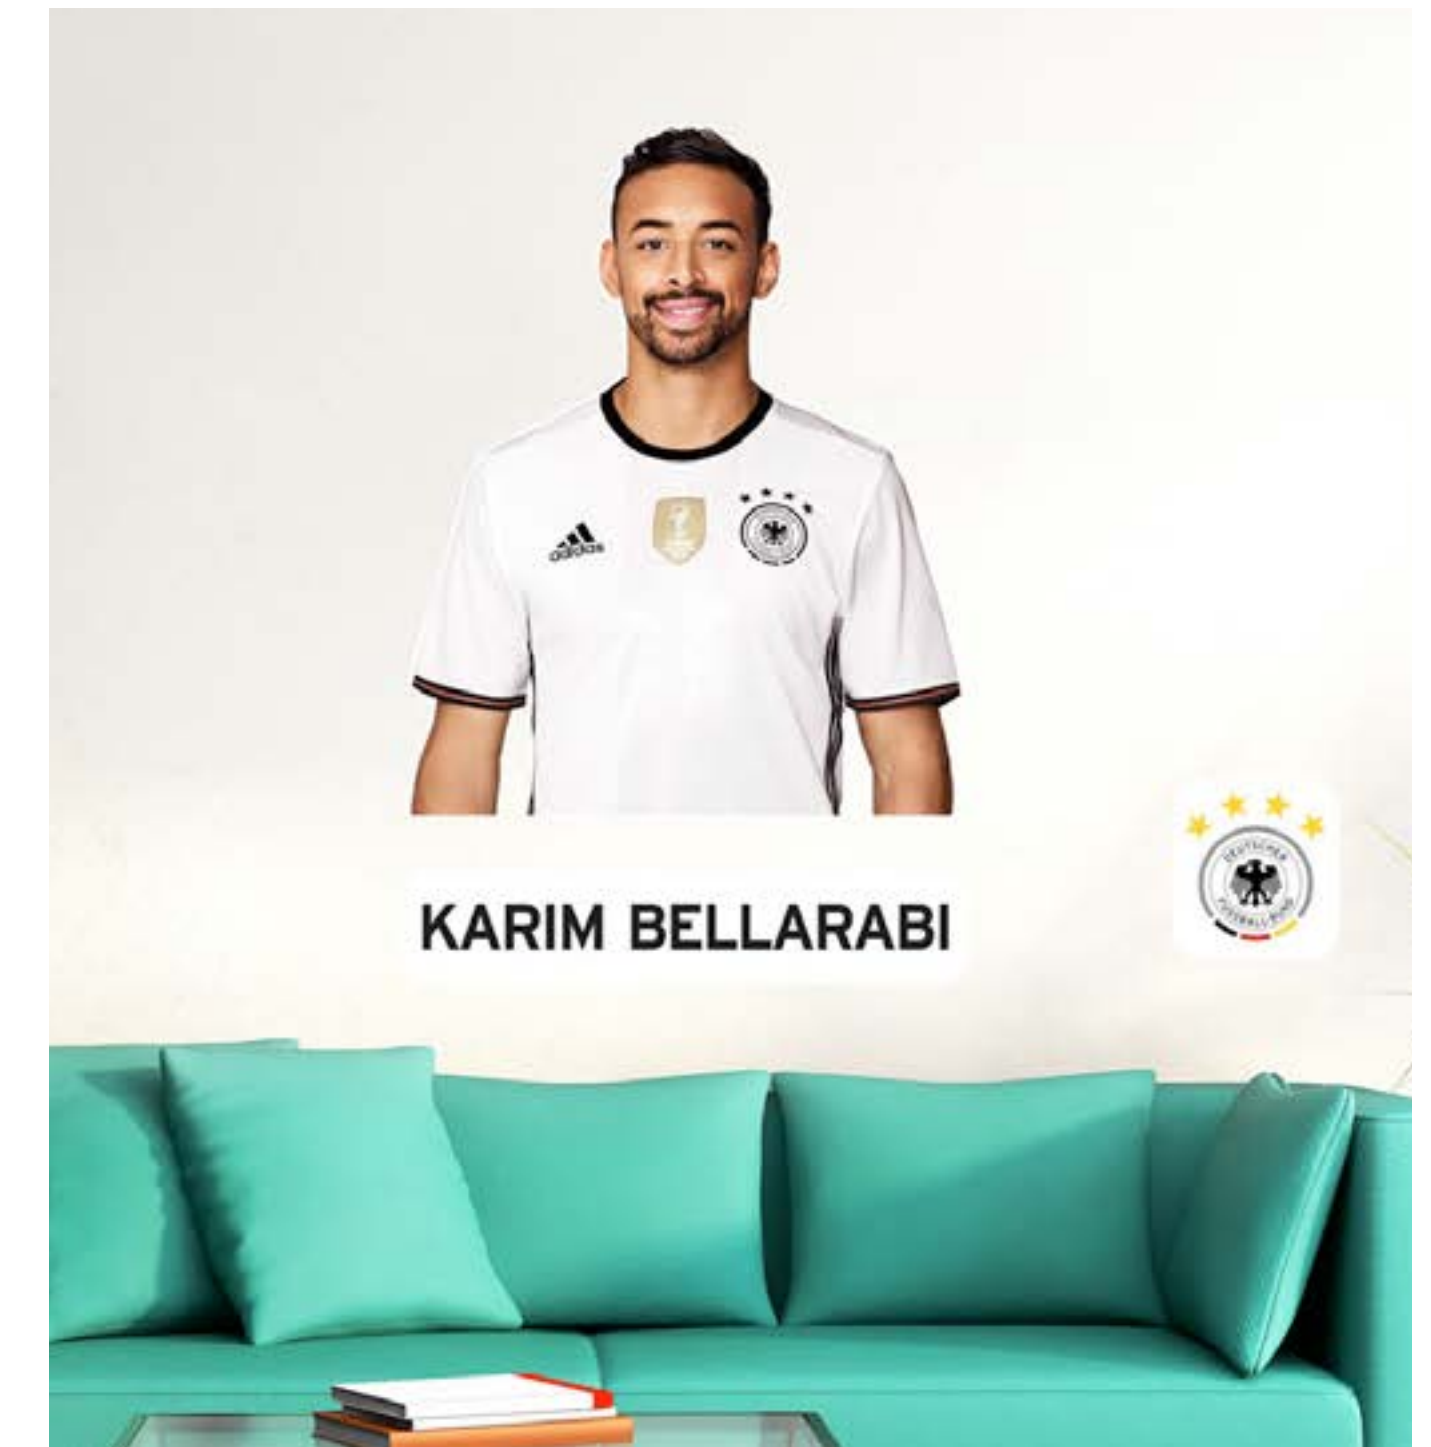

PRODUKTE

Wanddekorationen in verschiedenen Formen und Größen

swall-art.de
love your home