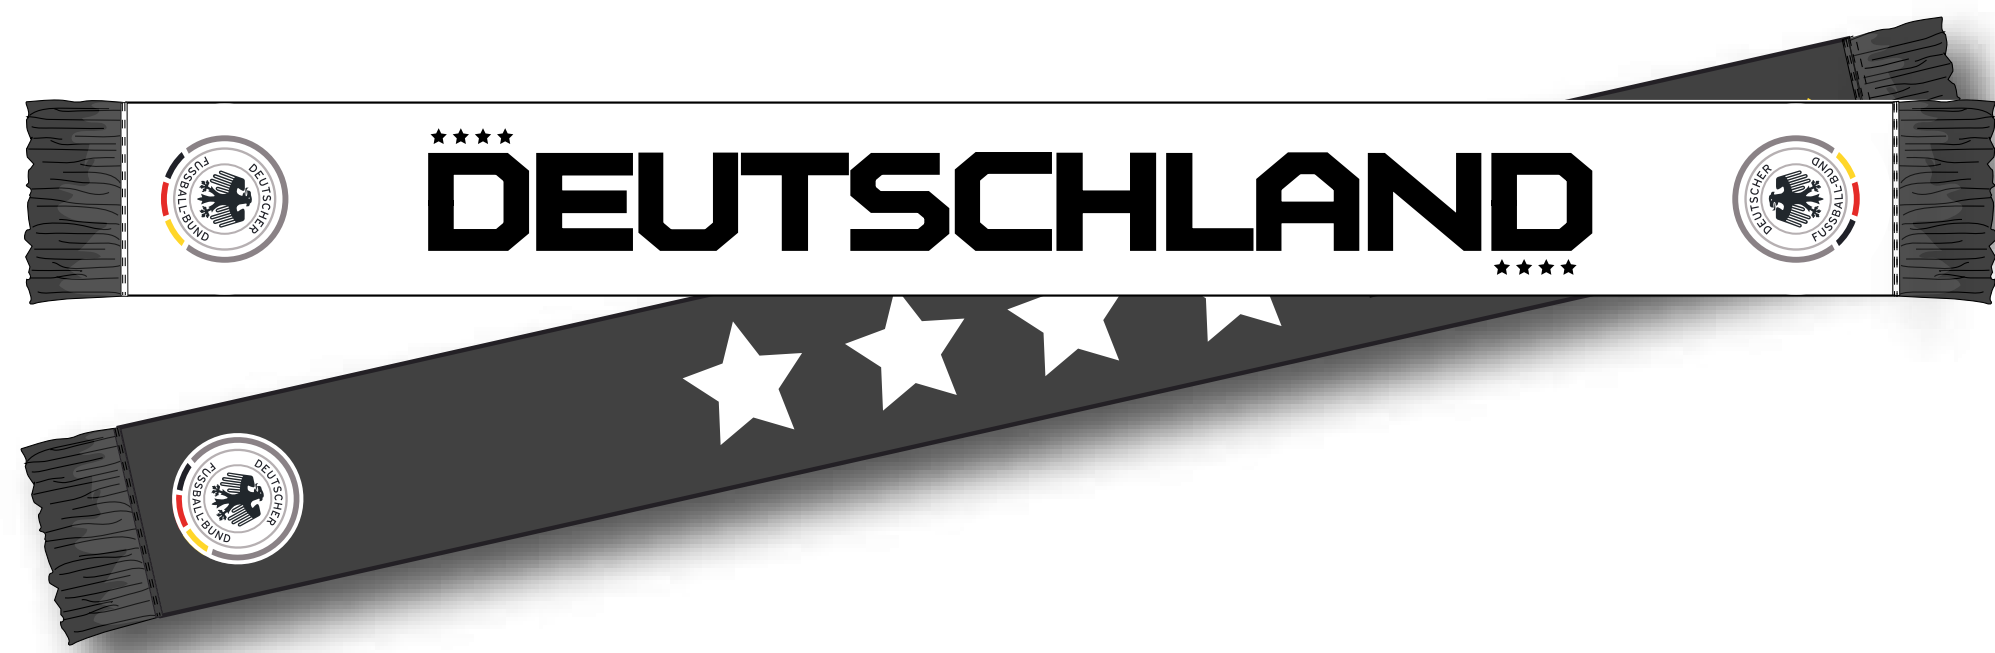

DFB-Fan-Schal