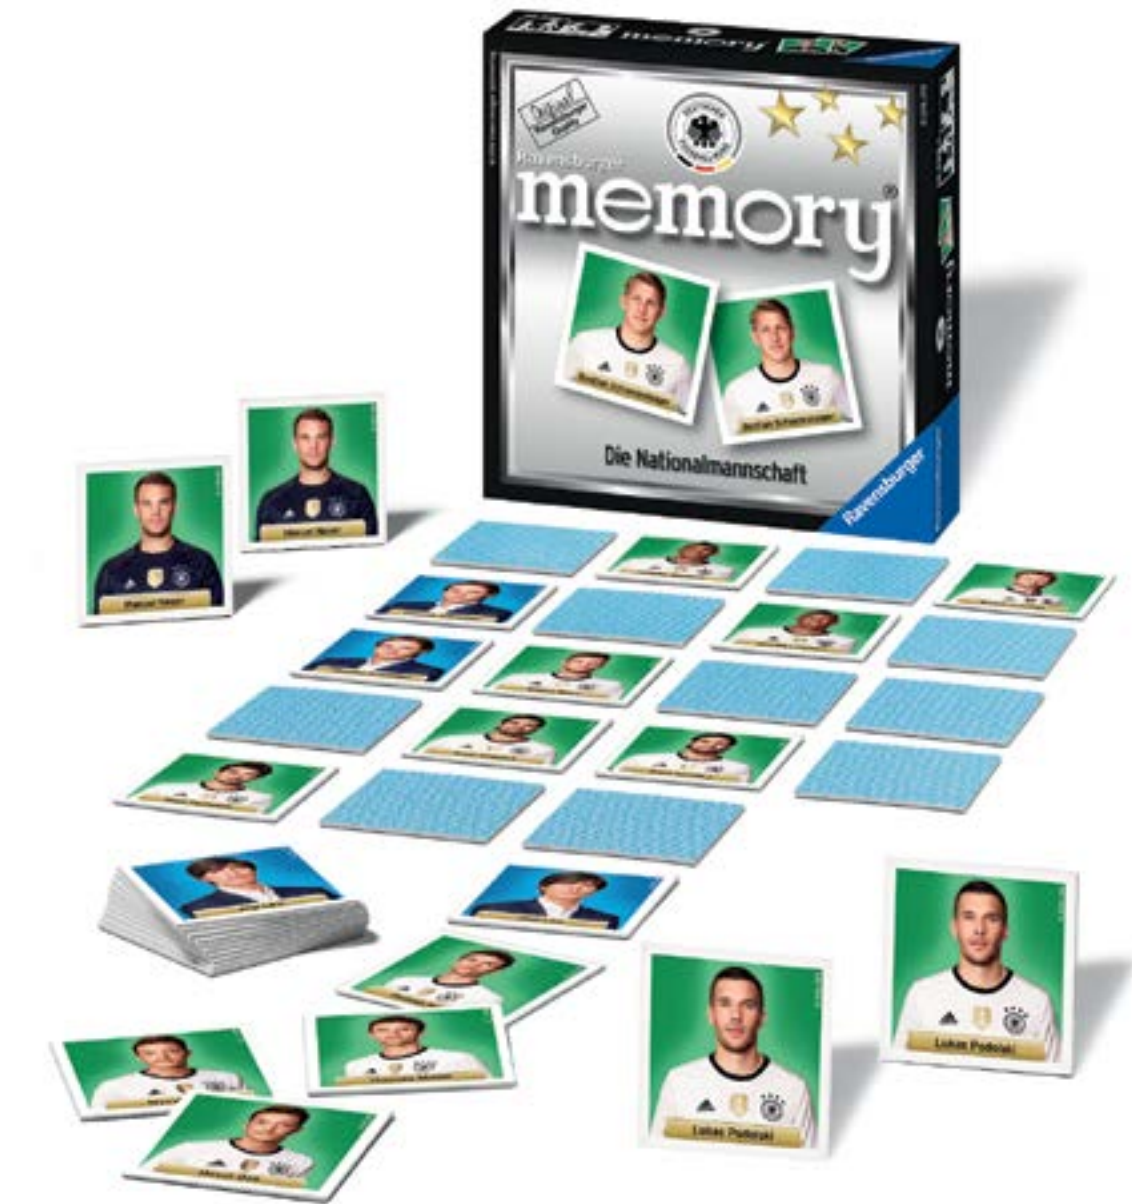

Puzzle „Die Nationalmannschaft“ (300 Teile)