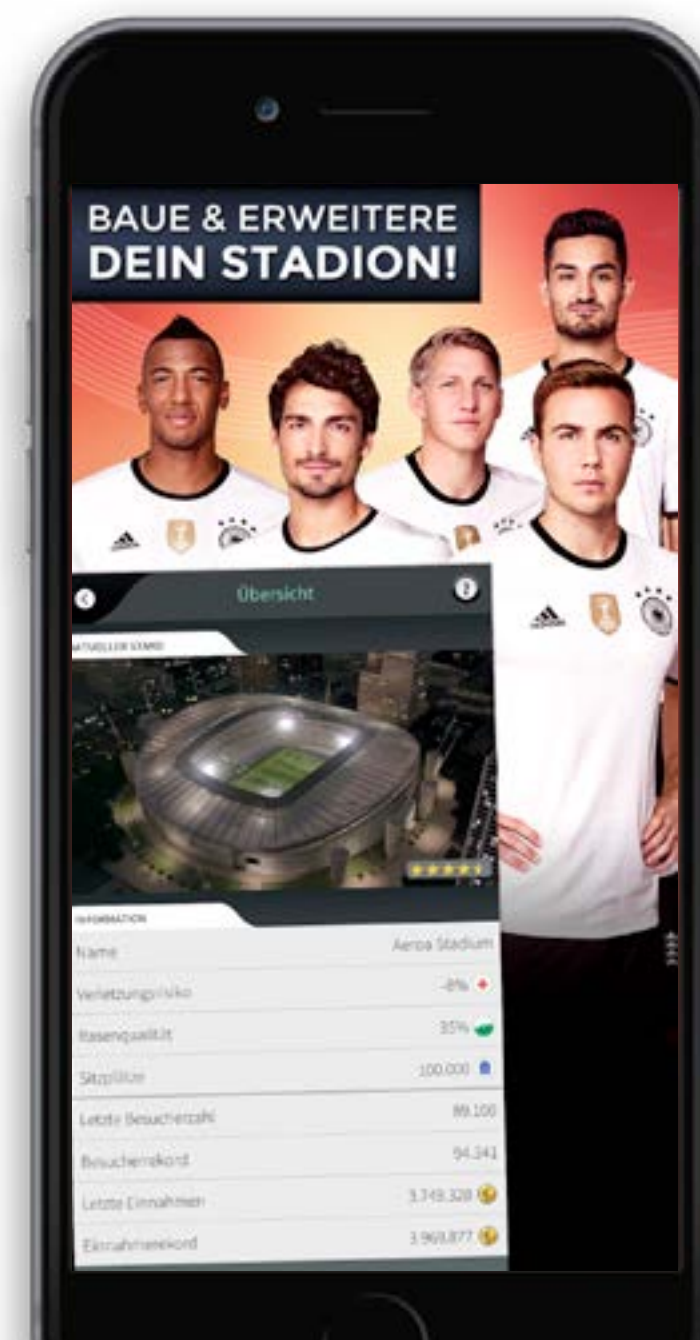

Z N K T R O H N
E T Ü G S I C Ö

Thomas Müller

Lösung: Torhütername

In jeder Reihe ist ein Bild falsch.
Suche es und kreise es ein!

- ⚽ ⚽ ⚽ ⚽ ⚽ ⚽ ⚽ ⚽ ⚽
- 🏆 🏆 🏆 🏆 🏆 🏆 🏆 🏆 🏆
- 🇪🇸 🇪🇸 🇪🇸 🇪🇸 🇪🇸 🇪🇸 🇪🇸 🇪🇸 🇪🇸
- 👕 👕 👕 👕 👕 👕 👕 👕 👕
- 👁️ 👁️ 👁️ 👁️ 👁️ 👁️ 👁️ 👁️ 👁️
- 😊 😊 😊 😊 😊 😊 😊 😊 😊
- 2:0 2:0 0:0 2:0 2:0 2:0 2:0

Lösung: 1) Bild 6, 2) Bild 8, 3) Bild 6, 4) Bild 8, 5) Bild 6, 7) Bild 3

PRODUKTE

DFB-Magazin für Kids – Fußballspaß mit Paule (erscheint viermal im Jahr)

PRODUKTE

Goal One App

PRODUKTE

Puzzle „Die Nationalmannschaft“ (1000 Teile)